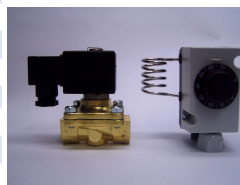

Gasmagneetafsluiter en
Ruimte/maximaalthermostaat