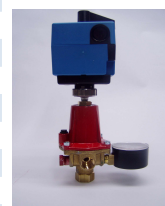

### Modulerende regelsystemen voor propaan

Type	Uitvoering	capaciteit	aansluiting	optie	voeding
MS 20	230 vac 3p	20 kg/h	in 1/4" uit 3/8"	standaard	230V
MS 20	230 vac 3p 1K	20 kg/h	in 1/4" uit 3/8"	1K pot. meter	230V
MS 20	230 vac 3p 5K	20 kg/h	in 1/4" uit 3/8"	5K pot. meter	230V
MS 20	24 vac 0 -10Vdc	20 kg/h	in 1/4" uit 3/8"	standaard	24V
MS 20	24 vac 3p	20 kg/h	in 1/4" uit 3/8"	standaard	24V
MS 20	24 vac 3p 1K	20 kg/h	in 1/4" uit 3/8"	1K pot. meter	24V
MS 20	24 vac 3p 5K	20 kg/h	in 1/4" uit 3/8"	5K pot. meter	24V
MS 20 stand alone	230V 0-50 °C	20 kg/h	in 1/4" uit 3/8"	Digitale regelaar Alfa	230V